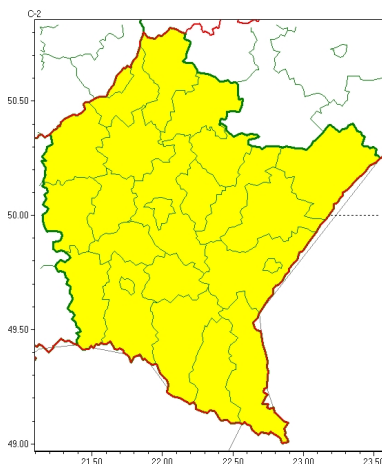

Zasięg ostrzeżeń w województwie

Burze
2024-09-24 22:21

WOJEWÓDZTWO PODKARPACKIE
OSTRZEŻENIA METEOROLOGICZNE ZBIORCZO NR 301
WYKAZ OBOWIĄZUJĄCYCH OSTRZEŻEŃ
o godz. 22:21 dnia 24.09.2024

Zjawisko/Stopień zagrożenia	Burze/1
Obszar (w nawiasie numer ostrzeżenia dla powiatu)	powiaty: bieszczadzki(145), brzozowski(122), dębicki(114), jarosławski(120), jasielski(135), kolbuszowski(114), Krosno(129), krośnieński(138), leski(144), leżajski(117), lubaczowski(119), Łańcucki(118), mielecki(112), niemiński(116), przemyski(121), Przemyski(120), przeworski(119), ropczycko-sędziszowski(116), rzeszowski(119), Rzeszów(119), sanocki(141), stalowowolski(116), strzykowski(122), Tarnobrzeg(115), tarnobrzeski(115)
Ważność	od godz. 10:00 dnia 25.09.2024 do godz. 21:00 dnia 25.09.2024
Prawdopodobieństwo	80%
Przebieg	Prognozowane są burze, którym miejscami będą towarzyszyć silne opady deszczu od 20 mm do 30 mm oraz porywy wiatru do 75 km/h. Lokalnie grad.
SMS	IMGW-PIB OSTRZEŻENIA: BURZE/1 podkarpackie (wszystkie powiaty) od 10:00/25.09 do 21:00/25.09.2024 deszcz 30 mm, porywy 75 km/h, grad. Dotyczy powiatów: wszystkie powiaty.
RSO	Woj. podkarpackie (wszystkie powiaty), IMGW-PIB wydał ostrzeżenie pierwszego stopnia o burzach
Uwagi	Brak.