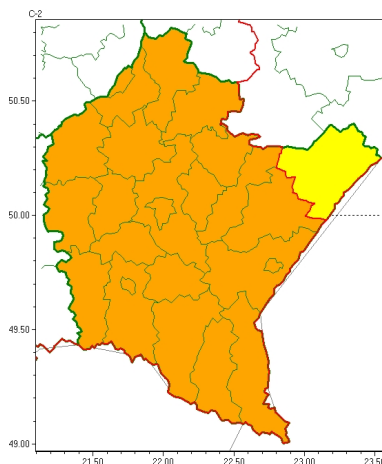

Zasięg ostrzeżeń w województwie

Burze
2024-05-23 05:54

WOJEWÓDZTWO PODKARPACKIE
OSTRZEŻENIA METEOROLOGICZNE ZBIORCZO NR 117
WYKAZ OBSZARÓW ZUSŁUGOWYCH OSTRZEŻENIA
o godz. 05:54 dnia 23.05.2024

Zjawisko/Stopień zagrożenia	Burze/2
Obszar (w nawiasie numer ostrzeżenia dla powiatu)	powiaty: bieszczadzki(71), brzozowski(54), dębicki(49), jarosławski(52), jasielski(66), kolbuszowski(50), Krosno(58), krośnieński(66), leski(70), leżajski(49), łańcucki(49), mielecki(50), niemiński(53), przemyski(51), Przemyśl(50), przeworski(51), ropczycko-sędziszowski(51), rzeszowski(50), Rzeszów(50), sanocki(69), stalowowolski(53), strzyżowski(55), Tarnobrzeg(53), tarnobrzeski(53)
Ważność	od godz. 11:00 dnia 23.05.2024 do godz. 23:00 dnia 23.05.2024
Prawdopodobieństwo	85%
Przebieg	Prognozowane są burze, którym miejscami będą towarzyszyć bardzo silne opady deszczu od 35 mm do 55 mm, oraz porywy wiatru do 70 km/h. Lokalnie grad.
SMS	IMGW-PIB OSTRZEŻENIA: BURZE/2 podkarpackie (24 powiatów) od 11:00/23.05 do 23:00/23.05.2024 deszcz 55 mm, porywy 70 km/h, grad. Dotyczy powiatów: bieszczadzki, brzozowski, dębicki, jarosławski, jasielski, kolbuszowski, Krosno, krośnieński, leski, leżajski, łańcucki, mielecki, niemiński, przemyski, Przemyśl, przeworski, ropczycko-sędziszowski, rzeszowski, Rzeszów, sanocki, stalowowolski, strzyżowski, Tarnobrzeg i tarnobrzeski.
RSO	Woj. podkarpackie (24 powiatów), IMGW-PIB wydał ostrzeżenie drugiego stopnia o burzach
Uwagi	W związku z dynamicznym rozwojem zjawisk burzowych stopień ostrzeżenia może zostać podwyższony.
Zjawisko/Stopień zagrożenia	Burze/1
Obszar (w nawiasie numer ostrzeżenia dla powiatu)	powiaty: lubaczowski(50)