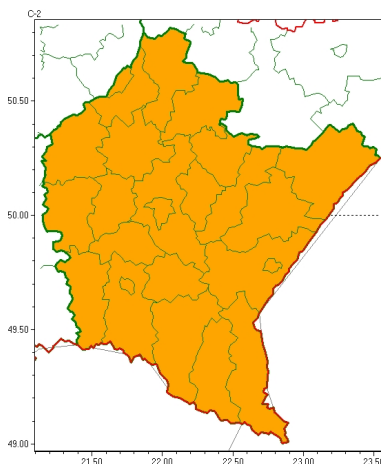

### Zasięg ostrzeżeń w województwie

Burze  
2024-05-21 22:40

**WOJEWÓDZTWO PODKARPACKIE**  
**OSTRZEŻENIA METEOROLOGICZNE ZBIORCZO NR 113**  
**WYKAZ OBOWIĄZUJĄCYCH OSTRZEŻEŃ**  
**o godz. 22:40 dnia 21.05.2024**

Zjawisko/Stopień zagrożenia	Burze/2
Obszar (w nawiasie numer ostrzeżenia dla powiatu)	powiaty: bieszczadzki(70), brzozowski(53), dębicki(48), jarosławski(51), jasielski(65), kolbuszowski(49), Krosno(57), krośnieński(65), leski(69), leżajski(48), lubaczowski(49), Łańcut(48), mielecki(49), niemiński(52), przemyski(50), Przemyśl(49), przeworski(50), ropczycko-sędziszowski(50), rzeszowski(49), Rzeszów(49), sanocki(68), stalowowolski(52), strzyżowski(54), Tarnobrzeg(52), tarnobrzeski(52)
Ważność	od godz. 12:00 dnia 22.05.2024 do godz. 02:00 dnia 23.05.2024
Prawdopodobieństwo	90%
Przebieg	Prognozowane są burze, którym będzie towarzyszyć bardzo silne opady deszczu od 25 mm do 40 mm, lokalnie 55 mm oraz porywy wiatru do około 80 km/h. Miejscami grad.
SMS	IMGW-PIB OSTRZEŻENIA: BURZE/2 podkarpackie (wszystkie powiaty) od 12:00/22.05 do 02:00/23.05.2024 deszcz 55 mm, porywy 80 km/h, grad. Dotyczy powiatów: wszystkie powiaty.
RSO	Woj. podkarpackie (wszystkie powiaty), IMGW-PIB wydał ostrzeżenie drugiego stopnia o burzach
Uwagi	Brak.