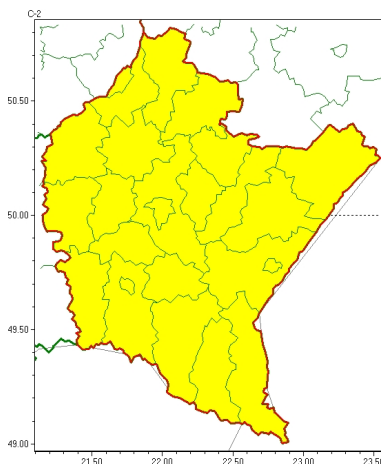

Zasięg ostrzeżeń w województwie

Burze
2024-05-21 05:38

WOJEWÓDZTWO PODKARPACKIE
OSTRZEŻENIA METEOROLOGICZNE ZBIORCZO NR 112
WYKAZ OBOWIAZUJĄCYCH OSTRZEŻEŃ
o godz. 05:38 dnia 21.05.2024

Zjawisko/Stopień zagrożenia	Burze/1
Obszar (w nawiasie numer ostrzeżenia dla powiatu)	powiaty: bieszczadzki(69), brzozowski(52), dębicki(47), jarosławski(50), jasielski(64), kolbuszowski(48), Krosno(56), krośnieński(64), leski(68), leżajski(47), lubaczowski(48), Łańcut(47), mielecki(48), niemiński(51), przemyski(49), Przemyśl(48), przeworski(49), ropczycko-sędziszowski(49), rzeszowski(48), Rzeszów(48), sanocki(67), stalowowolski(51), strzyżowski(53), Tarnobrzeg(51), tarnobrzeski(51)
Ważność	od godz. 13:00 dnia 21.05.2024 do godz. 18:00 dnia 21.05.2024
Prawdopodobieństwo	80%
Przebieg	Prognozowane są burze, którym miejscami będą towarzyszyć silne opady deszczu od 15 mm do 25 mm oraz porywy wiatru do 65 km/h. Lokalnie grad.
SMS	IMGW-PIB OSTRZEŻENIA: BURZE/1 podkarpackie (wszystkie powiaty) od 13:00/21.05 do 18:00/21.05.2024 deszcz 25 mm, porywy 65 km/h, grad. Dotyczy powiatów: wszystkie powiaty.
RSO	Woj. podkarpackie (wszystkie powiaty), IMGW-PIB wydał ostrzeżenie pierwszego stopnia o burzach
Uwagi	Brak.