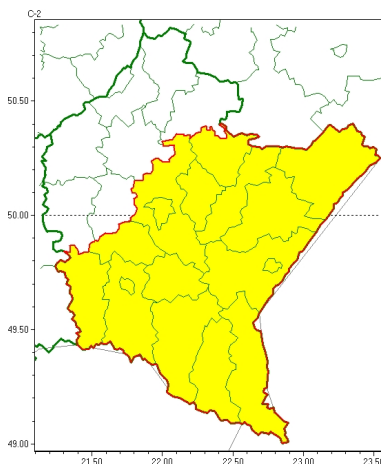

Zasięg ostrzeżeń w województwie

Burze
2024-06-11 05:25

WOJEWÓDZTWO PODKARPACKIE
OSTRZEŻENIA METEOROLOGICZNE ZBIORCZO NR 150
WYKAZ OBLICZONYCH OSTRZEŻEŃ
o godz. 05:25 dnia 11.06.2024

Zjawisko/Stopień zagrożenia	Burze/1
Obszar (w nawiasie numer ostrzeżenia dla powiatu)	powiaty: bieszczadzki(87), brzozowski(70), jarosławski(67), jasielski(82), Krosno(74), krośnieński(82), leski(86), leżajski(64), lubaczowski(65), Łańcut(64), przemyski(66), Przemyśl(65), przeworski(66), rzeszowski(65), Rzeszów(65), sanocki(85), strzyżowski(71)
Ważność	od godz. 11:00 dnia 11.06.2024 do godz. 20:00 dnia 11.06.2024
Prawdopodobieństwo	75%
Przebieg	Prognozowane są burze, którym miejscami będą towarzyszyć silne opady deszczu od 20 mm do 25 mm oraz porywy wiatru do 60 km/h. Lokalnie grad.
SMS	IMGW-PIB OSTRZEŻENIA: BURZE/1 podkarpackie (17 powiatów) od 11:00/11.06 do 20:00/11.06.2024 deszcz 25 mm, porywy 60 km/h, lok. grad. Dotyczy powiatów: bieszczadzki, brzozowski, jarosławski, jasielski, Krosno, krośnieński, leski, leżajski, lubaczowski, Łańcut, przemyski, Przemyśl, przeworski, rzeszowski, Rzeszów, sanocki i strzyżowski.
RSO	Woj. podkarpackie (17 powiatów), IMGW-PIB wydał ostrzeżenie pierwszego stopnia o burzach
Uwagi	Brak.