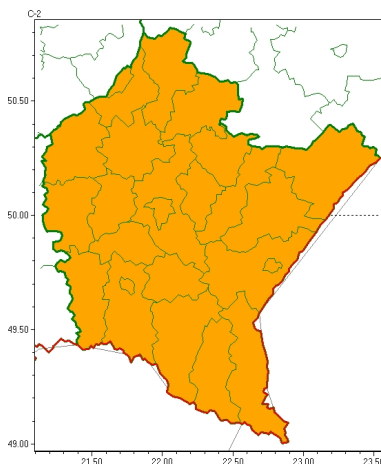

Zasięg ostrzeżeń w województwie

Burze  
2024-05-29 05:13

**WOJEWÓDZTWO PODKARPACKIE**  
**OSTRZEŻENIA METEOROLOGICZNE ZBIORCZO NR 124**  
**WYKAZ OBOWIĄZUJĄCYCH OSTRZEŻEŃ**  
**o godz. 05:13 dnia 29.05.2024**

Zjawisko/Stopień zagrożenia	Burze/2
Obszar (w nawiasie numer ostrzeżenia dla powiatu)	powiaty: bieszczadzki(74), brzozowski(57), dębicki(52), jarosławski(55), jasielski(69), kolbuszowski(53), Krosno(61), krośnieński(69), leski(73), leżajski(52), lubaczowski(53), Łańcut(52), mielecki(53), niżański(56), przemyski(54), Przemyśl(53), przeworski(54), ropczycko-sędziszowski(54), rzeszowski(53), Rzeszów(53), sanocki(72), stalowowolski(56), strzyżowski(58), Tarnobrzeg(56), tarnobrzeski(56)
Ważność	od godz. 12:00 dnia 29.05.2024 do godz. 22:00 dnia 29.05.2024
Prawdopodobieństwo	80%
Przebieg	Prognozowane są burze, którym miejscami będą towarzyszyć bardzo silne opady deszczu od 30 mm do 40 mm, oraz porywy wiatru lokalnie do 90 km/h. Lokalnie grad.
SMS	IMGW-PIB OSTRZEŻENIA: BURZE/2 podkarpackie (wszystkie powiaty) od 12:00/29.05 do 22:00/29.05.2024 deszcz 40 mm, porywy 90 km/h, grad. Dotyczy powiatów: wszystkie powiaty.
RSO	Woj. podkarpackie (wszystkie powiaty), IMGW-PIB wydał ostrzeżenie drugiego stopnia o burzach
Uwagi	Brak.