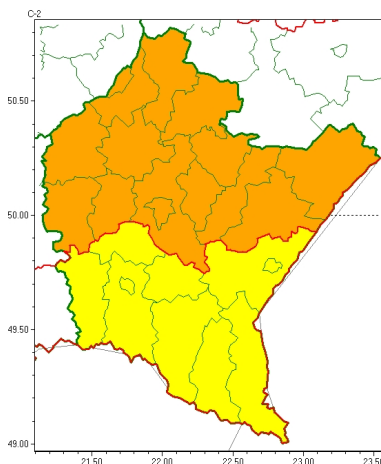

Zasięg ostrzeżeń w województwie

Upał
2026-06-25 09:37

WOJEWÓDZTWO PODKARPACKIE OSTRZEŻENIA METEOROLOGICZNE ZBIORCZO NR 140 WYKAZ OBOWIĄZUJĄCYCH OSTRZEŻEŃ o godz. 09:37 dnia 25.06.2026

Zjawisko/Stopień zagrożenia	Upał/1
Obszar (w nawiasie numer ostrzeżenia dla powiatu)	powiaty: bieszczadzki(77), brzozowski(58), jasielski(64), Krosno(59), krośnieński(66), leski(77), przemyski(60), Przemyśl(58), sanocki(74), strzyżowski(53)
Ważność	od godz. 12:00 dnia 25.06.2026 do godz. 10:00 dnia 27.06.2026
Prawdopodobieństwo	90%
Przebieg	Prognozuje się upały. Temperatura maksymalna w czwartek 25.06 miejscami od 28°C do 30°C, w piątek 26.06 od 28°C do 31°C, lokalnie do 32°C. Temperatura minimalna w nocy od 14°C do 17°C.
SMS	IMGW-PIB OSTRZEGA: UPAŁ/1 podkarpackie (10 powiatów) od 12:00/25.06 do 10:00/27.06.2026 temp. maks. 28-32 st., temp. min. 14-17 st. Dotyczy powiatów: bieszczadzki, brzozowski, jasielski, Krosno, krośnieński, leski, przemyski, Przemyśl, sanocki i strzyżowski.
RSO	Woj. podkarpackie (10 powiatów), IMGW-PIB wydał ostrzeżenie pierwszego stopnia o upałach
Uwagi	Ostrzeżenie będzie kontynuowane z wyższym stopniem. Temperatura maksymalna przekraczająca 30°C utrzyma się co najmniej do poniedziałku.
Zjawisko/Stopień zagrożenia	Upał/2
Obszar (w nawiasie numer ostrzeżenia dla powiatu)	powiaty: dębicki(51), jarosławski(59), kolbuszowski(54), leżajski(58), lubaczowski(61), łańcucki(56), mielecki(54), niżański(58), przeworski(59), ropczycko-sędziszowski(50), rzeszowski(55), Rzeszów(54), stalowowolski(58), Tarnobrzeg(59), tarnobrzeczki(59)
Ważność	od godz. 12:00 dnia 25.06.2026 do godz. 10:00 dnia 27.06.2026
Prawdopodobieństwo	90%