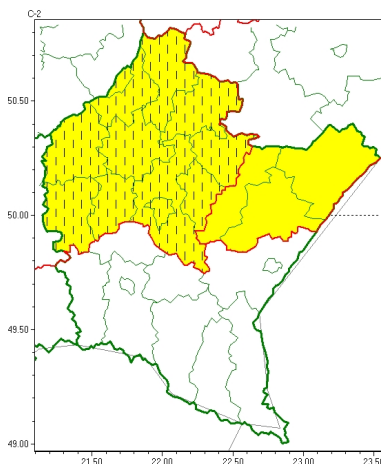

Zasięg ostrzeżeń w województwie

Gęsta mgła
2024-12-02 14:23

WOJEWÓDZTWO PODKARPACKIE OSTRZEŻENIA METEOROLOGICZNE ZBIORCZO NR 361 WYKAZ OBOWIĄZUJĄCYCH OSTRZEŻEŃ o godz. 14:23 dnia 02.12.2024

Zjawisko/Stopień zagrożenia	Gęsta mgła/1 ZMIANA
Obszar (w nawiasie numer ostrzeżenia dla powiatu)	powiaty: mielecki(135), stalowowolski(138), Tarnobrzegi(136), tarnobrzegi(137)
Ważność	od godz. 15:00 dnia 02.12.2024 do godz. 11:00 dnia 03.12.2024
Prawdopodobieństwo	85%
Przebieg	Prognozuje się gęste mgły, w zasięgu których widzialność będzie miejscami wynosić poniżej 200 m. Mgły szybko będą gęstnieć po zachodzie słońca. Miejscami ślisko.
SMS	IMGW-PIB OSTRZEGA: MGŁA/1 podkarpackie (4 powiaty) od 15:00/02.12 do 11:00/03.12.2024 widzialność 200 m. Dotyczy powiatów: mielecki, stalowowolski, Tarnobrzegi i tarnobrzegi.
RSO	Woj. podkarpackie (4 powiaty), IMGW-PIB wydał ostrzeżenie pierwszego stopnia o silnych mgłach
Uwagi	Zmiana dotyczy ważności ostrzeżenia.
Zjawisko/Stopień zagrożenia	Gęsta mgła/1
Obszar (w nawiasie numer ostrzeżenia dla powiatu)	powiaty: dębicki(137), kolbuszowski(136), leżajski(138), łańcucki(140), niżański(138), ropczycko-sędziszowski(138), rzeszowski(141), Rzeszów(141)
Ważność	od godz. 15:00 dnia 02.12.2024 do godz. 11:00 dnia 03.12.2024
Prawdopodobieństwo	85%